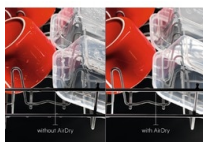

Automatické otevření dvířek AirDry

Technologie AirDry díky cirkulaci vzduchu zajišťuje efektivnější sušení a zároveň minimalizuje spotřebu energie. Dvířka myčky se před koncem sušicího cyklu pootočí o 10 centimetrů, aby mohl dovnitř proudit vzduch, který nádobí dosuší. Už žádné zaschlé kapky.